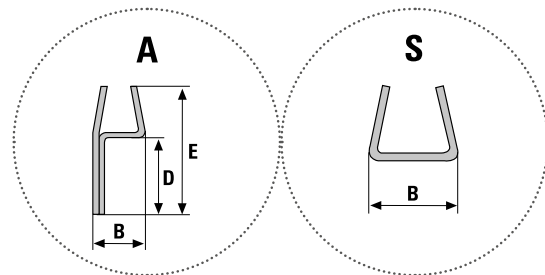

Display STRIP:
 Vedi pag. 131 /
 See page 131

> **Guaine / Tapes**

Guaine di supporto semplici o alettate a seconda delle esigenze di montaggio. A richiesta, sono disponibili guaine anodizzate bronzo.

Simple or finned (depending on installation requirements) aluminium tapes. Upon request, bronze anodized profiles are available.

Guaine in alluminio GA / Aluminum tapes GA

B strip		B		D		E		L		m	inch	ART	Alluminio Aluminum	Al. nero Black Alu.
mm	inch	mm	inch	mm	inch	mm	inch	mm	inch					
2,5	3/32	5	3/16	7	1/4	12	1/2	2000	79	100	3'937	G-ALL-2,5	1271	
4	5/32	6,5	1/4	11	7/16	17,5	5/8	2500	98-1/2	62,5	2'461	G-ALL-4	1255	1248
4	5/32	6,5	1/4	11	7/16	17,5	5/8	2500	98-1/2	62,5	2'461	G-ALL90-4	1254	1249
5	3/16	8,1	5/16	16	5/8	24,8	1	2500	98-1/2	62,5	2'461	G-ALL-5	1261	1263
5	3/16	8,1	5/16	16	5/8	24,8	1	2500	98-1/2	62,5	2'461	G-ALL90-5	1262	1264
5	3/16	8,1	5/16	16	5/8	22,3	7/8	2500	98-1/2	62,5	2'461	G-ALL45-5	1272	
8	5/16	13,5	1/2	35,5	1-3/8	50	2	2500	98-1/2	25	984	G-ALL-8	1273	
8	5/16	13,5	1/2	36,5	1-1/2	50	2	2500	98-1/2	25	984	G-ALL90-8	1274	

Unità di vendita = pezzi / Selling unit = pieces

Guaine in acciaio GL / Steel tapes GL

B strip		B		D		E		L		m	inch	ART	Acciaio zincato Zinc-plated steel	Inox S-steel
mm	inch	mm	inch	mm	inch	mm	inch	mm	inch					
8	5/16	12,9	1/2					1000	39-3/8	30	1'181	G-S-8	1265	
8	5/16	14,5	5/8	18,8	3/4	30	1-1/4	1000	39-3/8	30	1'181	G-A-8	1266	
10	3/8	14	5/8					1000	39-3/8	30	1'181	G-S-10	1267	1276
10	3/8	15,5	5/8	20	3/4	32	1-1/4	1000	39-3/8	30	1'181	G-A-10	1268	1275
13	1/2	19,5	3/4					1000	39-3/8	30	1'181	G-S-13	1269	
13	1/2	19,5	3/4	25	1	40	1-5/8	1000	39-3/8	30	1'181	G-A-13	1270	