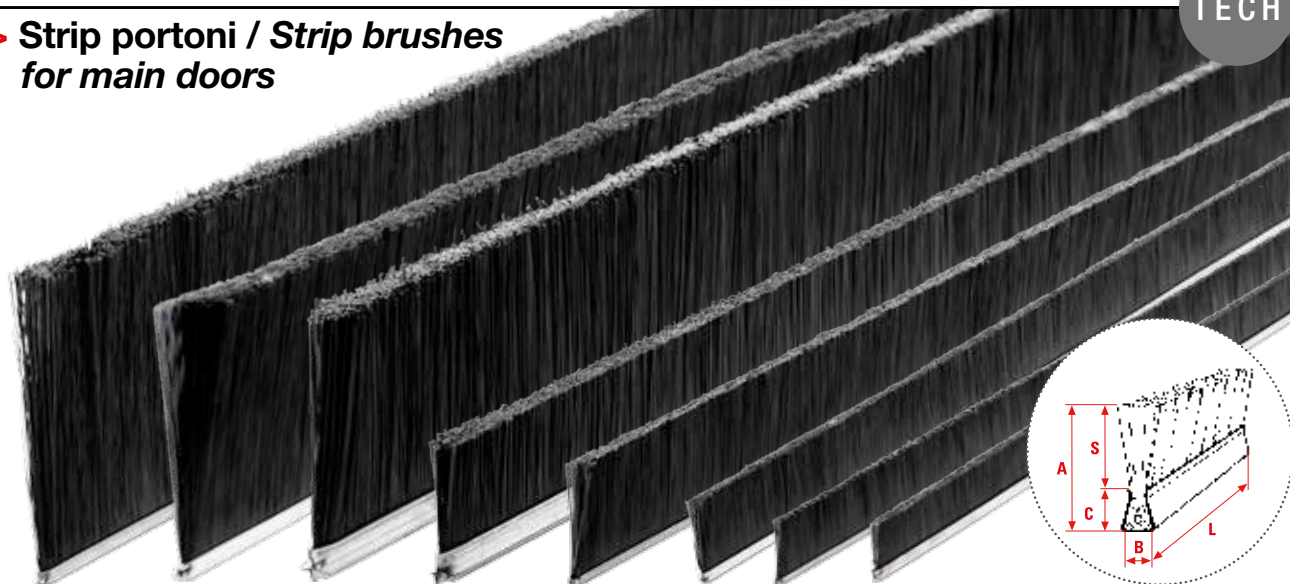

> Strip portoni / Strip brushes for main doors

Spazzole lineari Strip con filamento in polipropilene nero liscio. *Linear Strip brushes with black straight polypropylene filaments (PPL N.L.).*

Strip portoni / Strip brushes for main doors

Display STRIP:
 Vedi pag. 131 /
 See page 131

> **Guaine / Tapes**

Guaine di supporto semplici o alettate a seconda delle esigenze di montaggio. A richiesta, sono disponibili guaine anodizzate bronzo.

Simple or finned (depending on installation requirements) aluminium tapes. Upon request, bronze anodized profiles are available.