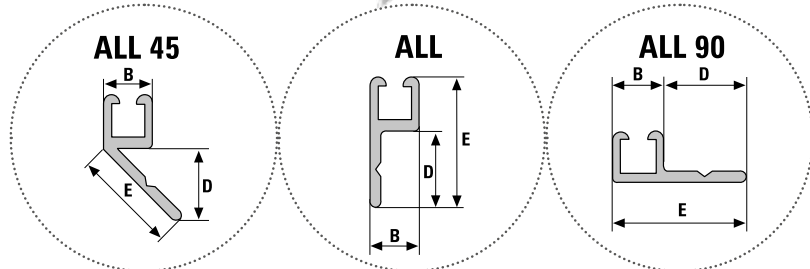

> **Guaine / Tapes**

Guaine di supporto semplici o alettate a seconda delle esigenze di montaggio. A richiesta, sono disponibili guaine anodizzate bronzo.

Simple or finned (depending on installation requirements) aluminium tapes. Upon request, bronze anodized profiles are available.

Guaine in alluminio GA / Aluminum tapes GA

B strip		B		D		E		L		m	inch	ART	Alluminio Aluminum	Al. nero Black Alu.
mm	inch	mm	inch	mm	inch	mm	inch	mm	inch					
2,5	3/32	5	3/16	7	1/4	12	1/2	2000	79	100	3'937	G-ALL-2,5	1271	
4	5/32	6,5	1/4	11	7/16	17,5	5/8	2500	98-1/2	62,5	2'461	G-ALL-4	1255	1248
4	5/32	6,5	1/4	11	7/16	17,5	5/8	2500	98-1/2	62,5	2'461	G-ALL90-4	1254	1249
5	3/16	8,1	5/16	16	5/8	24,8	1	2500	98-1/2	62,5	2'461	G-ALL-5	1261	1263
5	3/16	8,1	5/16	16	5/8	24,8	1	2500	98-1/2	62,5	2'461	G-ALL90-5	1262	1264
5	3/16	8,1	5/16	16	5/8	22,3	7/8	2500	98-1/2	62,5	2'461	G-ALL45-5	1272	
8	5/16	13,5	1/2	35,5	1-3/8	50	2	2500	98-1/2	25	984	G-ALL-8	1273	
8	5/16	13,5	1/2	36,5	1-1/2	50	2	2500	98-1/2	25	984	G-ALL90-8	1274	

Unità di vendita = pezzi / Selling unit = pieces